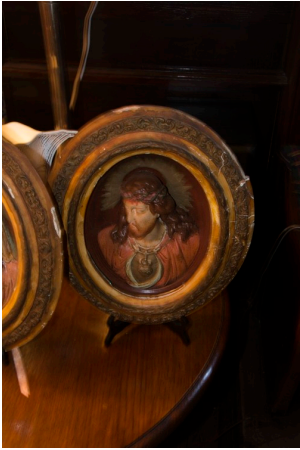

Beschrijving

Foto	omschrijving
	800 - DSC_6447.jpg : Obelisk Dimitri tougarinov "verdruchte vrouw"-
	801 - DSC_6448.jpg : -Medaillon O.L. Vrouw
	802 - DSC_6449.jpg : -

803 - DSC_6450.jpg :

-

804 - DSC_6451.jpg :

-Medaillon O.L. Heer

805 - DSC_6452.jpg :

-

806 - DSC_6453.jpg :

-

807 - DSC_6454.jpg :

-

808 - DSC_6455.jpg :