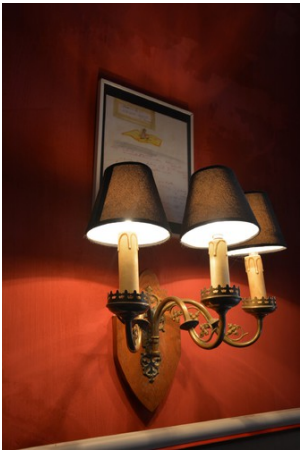

15 - DSC_7689.JPG :
applique met 3 armen met zeefdruk Panamarenko