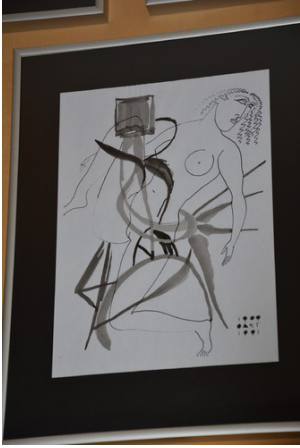

# Beschrijving

Foto	omschrijving
	1 - DSC_7675.JPG : Marieke De Ridder Naakt
	2 - DSC_7676.JPG : Karel Appel - zeefdruk kikker ea.
	3 - DSC_7677.JPG : -Liggend naakt
	4 - DSC_7678.JPG : kaarsenhouder uit kerk getekend M M-
	5 - DSC_7679.JPG : Antieke kinderfiets-

20 - DSC\_7694.JPG :  
Tekening van Alec Poluboyarov

21 - DSC\_7695.JPG :  
-Tekening van Alec Poluboyarov

22 - DSC\_7696.JPG :  
-Tekening van Alec Poluboyarov

23 - DSC\_7697.JPG :  
-Tekening van Alec Poluboyarov